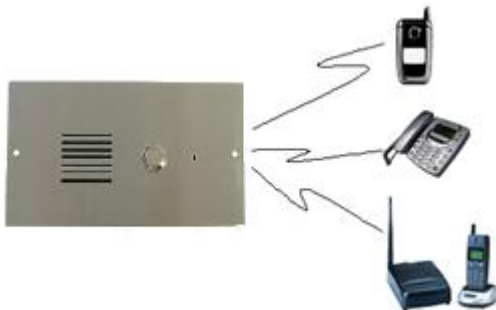

Smart GSM dørtelefon med nøgle fri adgang. (Enkelt tryk version)

Via GSM Dørtelefonen kan du føre samtale med gæsten ved døren uanset hvor man er i verden.

GSM Dørtelefonen er trådløs og kan installeres alle steder, det eneste som GSM dørtelefonen behøver, er en forsyning via 230/12V DC og en plads til GSM antennen.

Betjeningen af GSM Dørtelefonen:

- Sker ved et enkelt tryk som ringer op til de ind programmerede telefon nr. enten mobil telefon eller fastnet telefon nummer.
- Besvarelse af opringning fra GSM Dørtelefonen sker ved at besvare opkaldet på sin telefon/mobilen og føre samtalen med GSM Dørtelefonen. Når man i forbindelse med samtalen ønsker at give adgang trykker man "*" på sin telefon og døren vil blive låst op.

Programmering:

- Sker via SMS tekstbeskeder eller via opringning til GSM Dørtelefonen.

Vigtige informationer omkring GSM dørtelefonen:

- Rustfristål vandalsikker design med metal knapper og underlag.
- Speciel design for udendørs brug, vandtæt plastindstøbning.
- Opringning fra døren til mobil, kontor, eller hjemme telefon. Max 3 telefon nr.
- Nøgle fri adgang via mobiltelefon, ring til GSM Dørtelefon og åben dør. Mulighed for op til 100 telefoner.
- Begrænset taletid: min. 5 sek. – max 999 sek.
- Relæ aktiverings tid: min. 0,5 sek. – max 4,5 sek.
- Ved planforsænket montering laves der et hul til bagkassen som er monteret direkte på frontpladen mål i mm BxHxD: 120x70x60 herefter skrues fronten direkte fast på vægen.

Tekniske Specifikationer:

- GSM Quad-band: DK=900 MHz – 1800 MHz.
- GSM Antenne og kabel, længde 3m.
- Programmering via SMS eller opringning.
- 12VDC Strømforsyning medfølger.
- Indbygget relæ: 12VDC / 1A.
- Frembygget mål BxHxD: 174x113x65mm.
- Planforsænket mål: 170x70mm
Hul: 120x70x60mm.